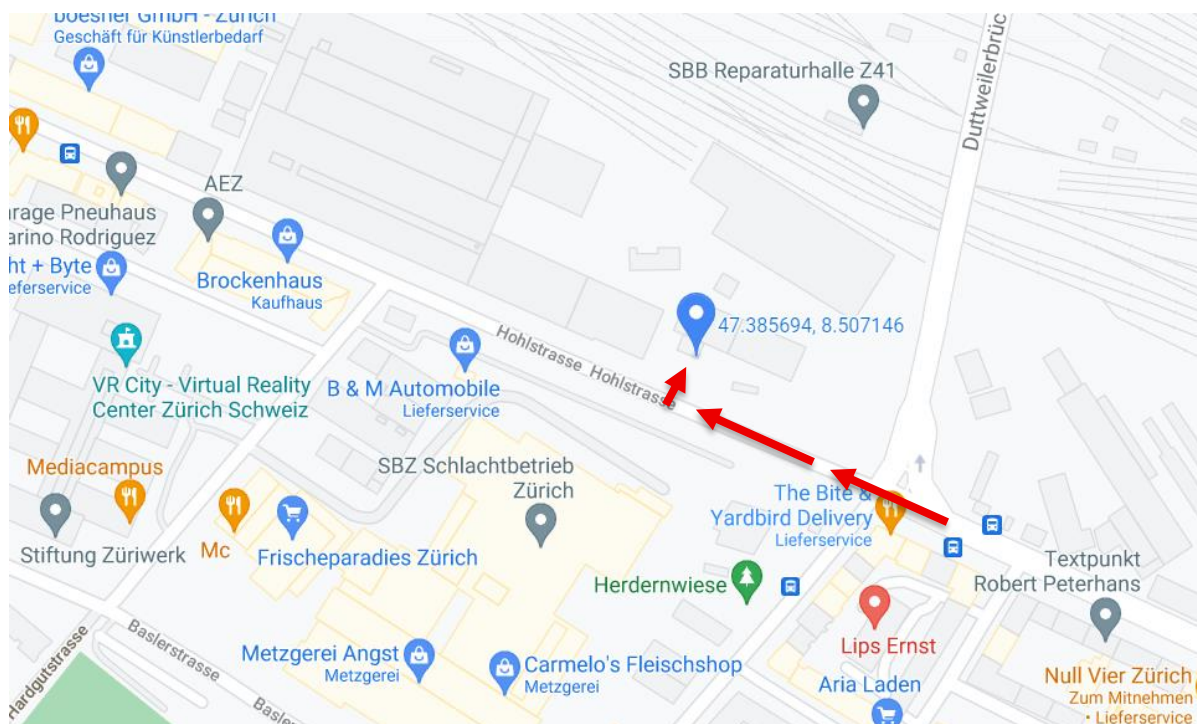

# Bildungszentrum Technik Zürich Altstetten

## Wegbeschreibung

Ab Zürich HB den Bus Nr.31 in Richtung Hermetschloo bis zur Haltestelle «Herdernstrasse» nehmen.  
Der Haupteingang befindet sich in 100m der Fahrtrichtung des Busses auf der rechten Seite.

Ab Bahnhof Zürich Altstetten den Bus Nr.31 in Richtung Zürich Kienastewies bis zur Haltestelle  
«Herdernstrasse» nehmen.

login Berufsbildung AG  
Bildungszentrum Zürich Altstetten  
Hohlstrasse 364  
8048 Zürich  
Tel. 058 852 59 50