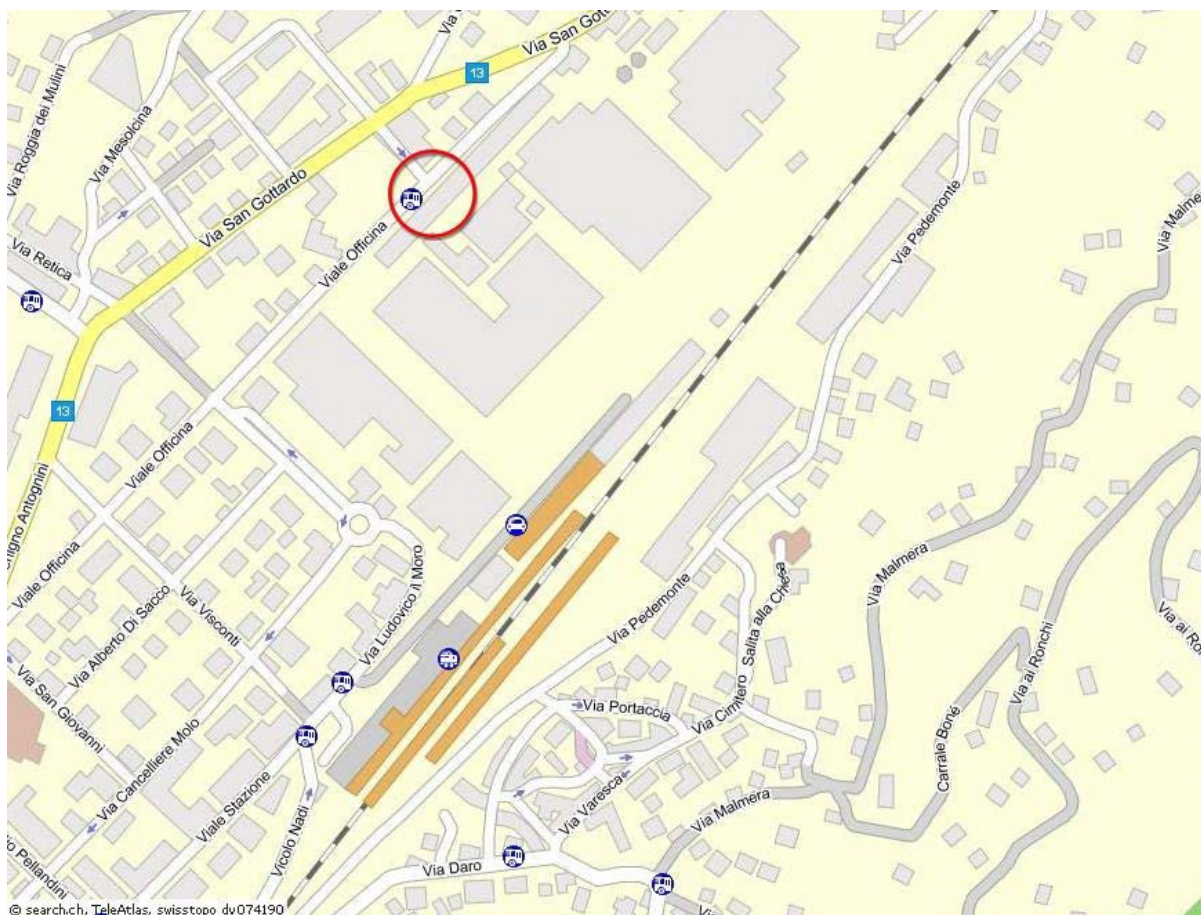

Sede e Junior Business Team Tecnica Bellinzona

Descrizione del percorso

Partendo dal Piazzale della Stazione FFS di Bellinzona svoltare a destra e scendere lungo Via Ludovico il Moro per circa 150 m. Giunti alla rotonda uscire alla prima strada e continuare sempre su Via Ludovico il Moro per altri 100 m. Giunti all'incrocio svoltare a destra e continuare su Viale Officina per circa 200 m fino all'entrata principale delle Officine FFS che si trova al numero 18 sulla vostra destra.