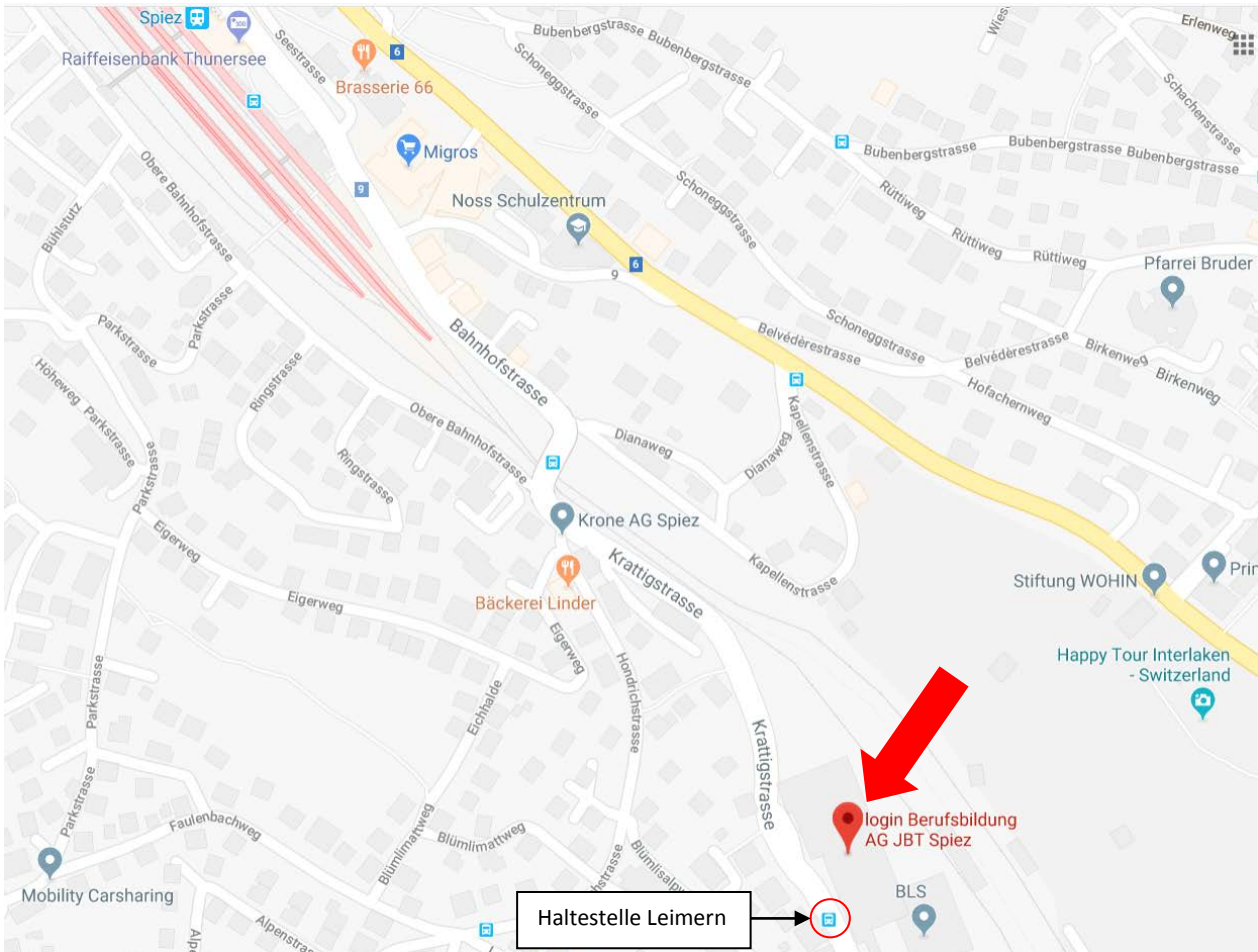

Junior Business Team Technik Spiez

Wegbeschreibung

Folgen Sie der Bahnhofstrasse in Richtung Interlaken, gehen Sie nach ca. 300 Metern rechts über den Bahnübergang und Sie gelangen so in die Krattigstrasse. Entlang der Bahnlinie erreichen Sie nach ca. 600 Metern den Eingang zum JBT Spiez.

Oder Sie fahren mit dem Bus Nr. 61 in Richtung Aeschi bis zur zweiten Haltestelle "Leimern".

login Berufsbildung AG
JBT Spiez
Krattigstr. 1
3700 Spiez
Tel. 058 852 59 22