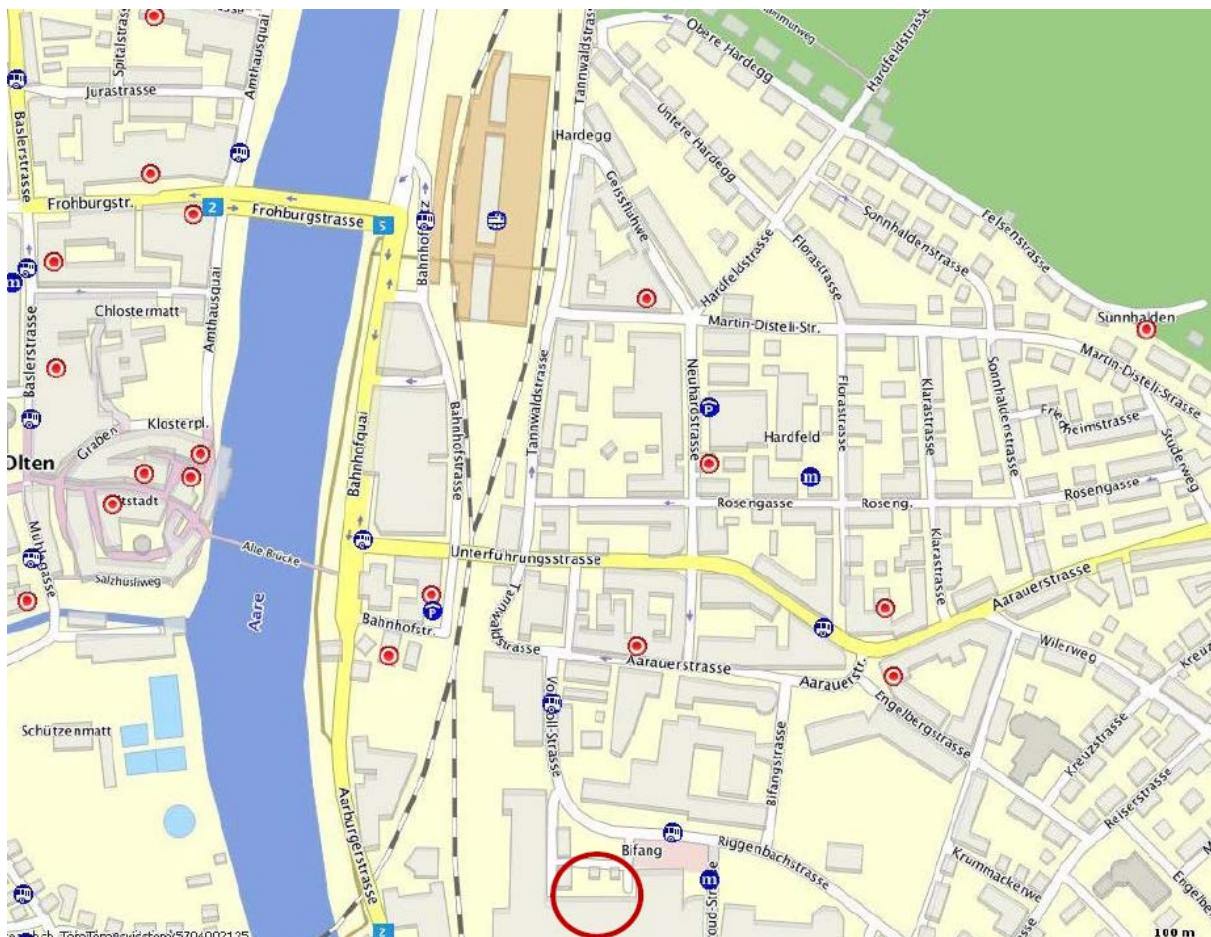

## Sede operativa di Olten

### Come raggiungerci

Imboccare l'uscita posteriore del sottopassaggio della stazione di Olten (dopo il binario 12). Percorrere la scala a destra e procedere in direzione della scuola universitaria professionale e del centro commerciale Sälipark. La sede operativa è raggiungibile in ca. 5-10 minuti a piedi dalla stazione. Gli uffici di login si trovano al 1° piano del Sälihof, direttamente sopra la Coop. Utilizzate l'ingresso immediatamente a sinistra dell'entrata Coop.

Con l'auto da **Berna** all'uscita della A1/A2/E35 procedere in direzione di Basilea/Berna/Rothrist e a Rothrist proseguire verso Olten. Da **Zurigo** percorrendo la A3 (Berna/Basilea) uscire a Oftringen e procedere in direzione di Zofingen, dal bivio seguire le indicazioni stradali per Olten. A **Olten** svoltare in **Unterführungsstrasse** e proseguire sulla **Neuhardstr./Von-Roll-Str.** fino all'edificio Sälihof. Lo stabile dispone di un autosilo pubblico (posteggi riservati a richiesta).