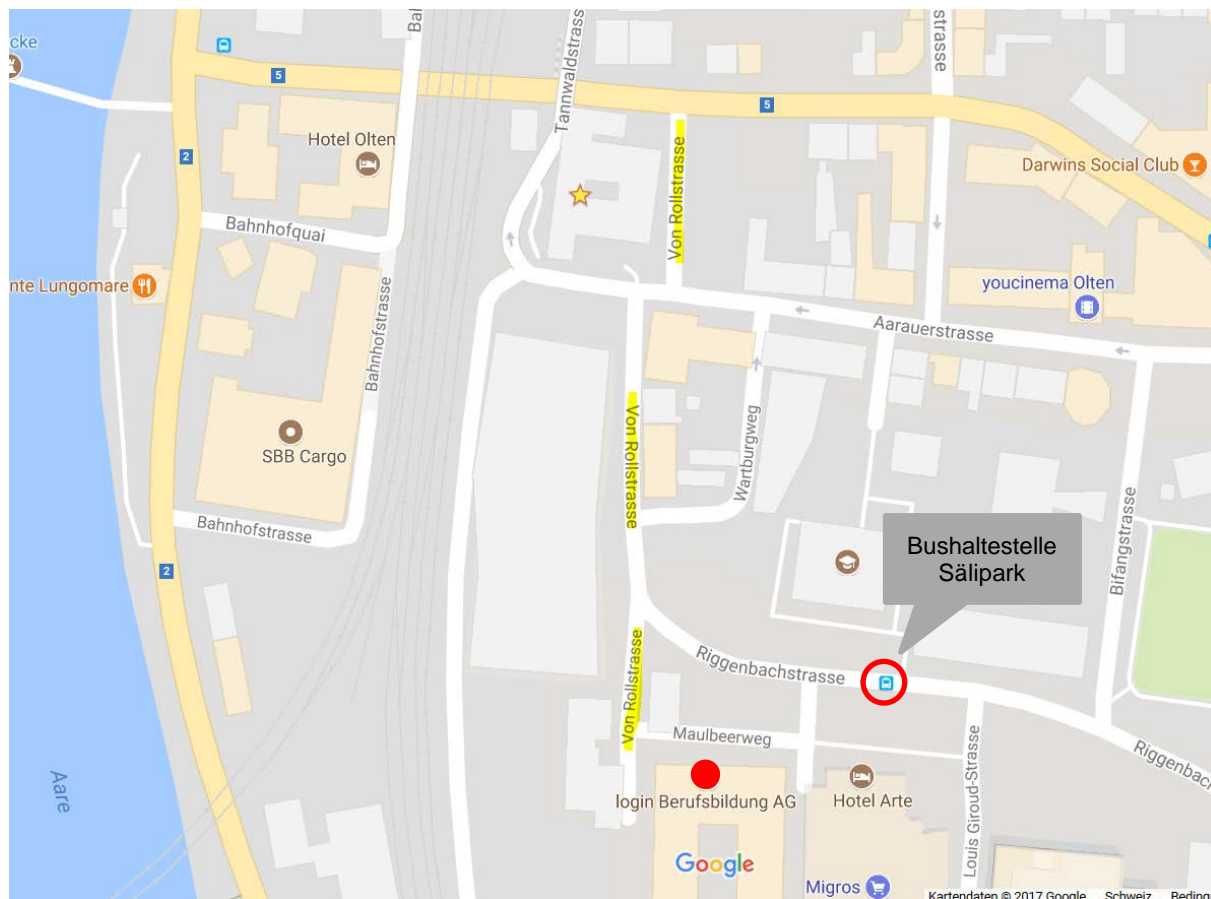

Geschäftssitz Olten

Wegbeschreibung

Den Hinterausgang der Unterführung im Bahnhof Olten (nach Gleis 12) benützen und die Treppe rechts hinauf nehmen. Dann Richtung Fachhochschule und Einkaufszentrum Sälipark gehen. Der Geschäftssitz ist ca. 5-10 Gehminuten vom Bahnhof entfernt. Die Büroräumlichkeiten von login finden Sie im 1. Stock des Sälihof direkt über dem Coop. Benützen Sie den Eingang unmittelbar links des Coop-Eingangs.

Mit **dem Auto** von **Bern** bei der Ausfahrt A1/A2/E35 Richtung Basel/Bern/Rothrist fahren und bei Rothrist Richtung Olten fahren. Von **Zürich** über die A3 (Bern/Basel) die Ausfahrt Oftringen Richtung Zofingen nehmen und ab der Gabelung den Schildern nach Olten folgen. In **Olten** in die **Unterführungsstrasse** einbiegen um über die **Von-Roll-Strasse** direkt zum Sälihof-Gebäude zu gelangen. Im Gebäude befindet sich ein öffentliches Parkhaus (reservierte Parkplätze auf Anfrage).